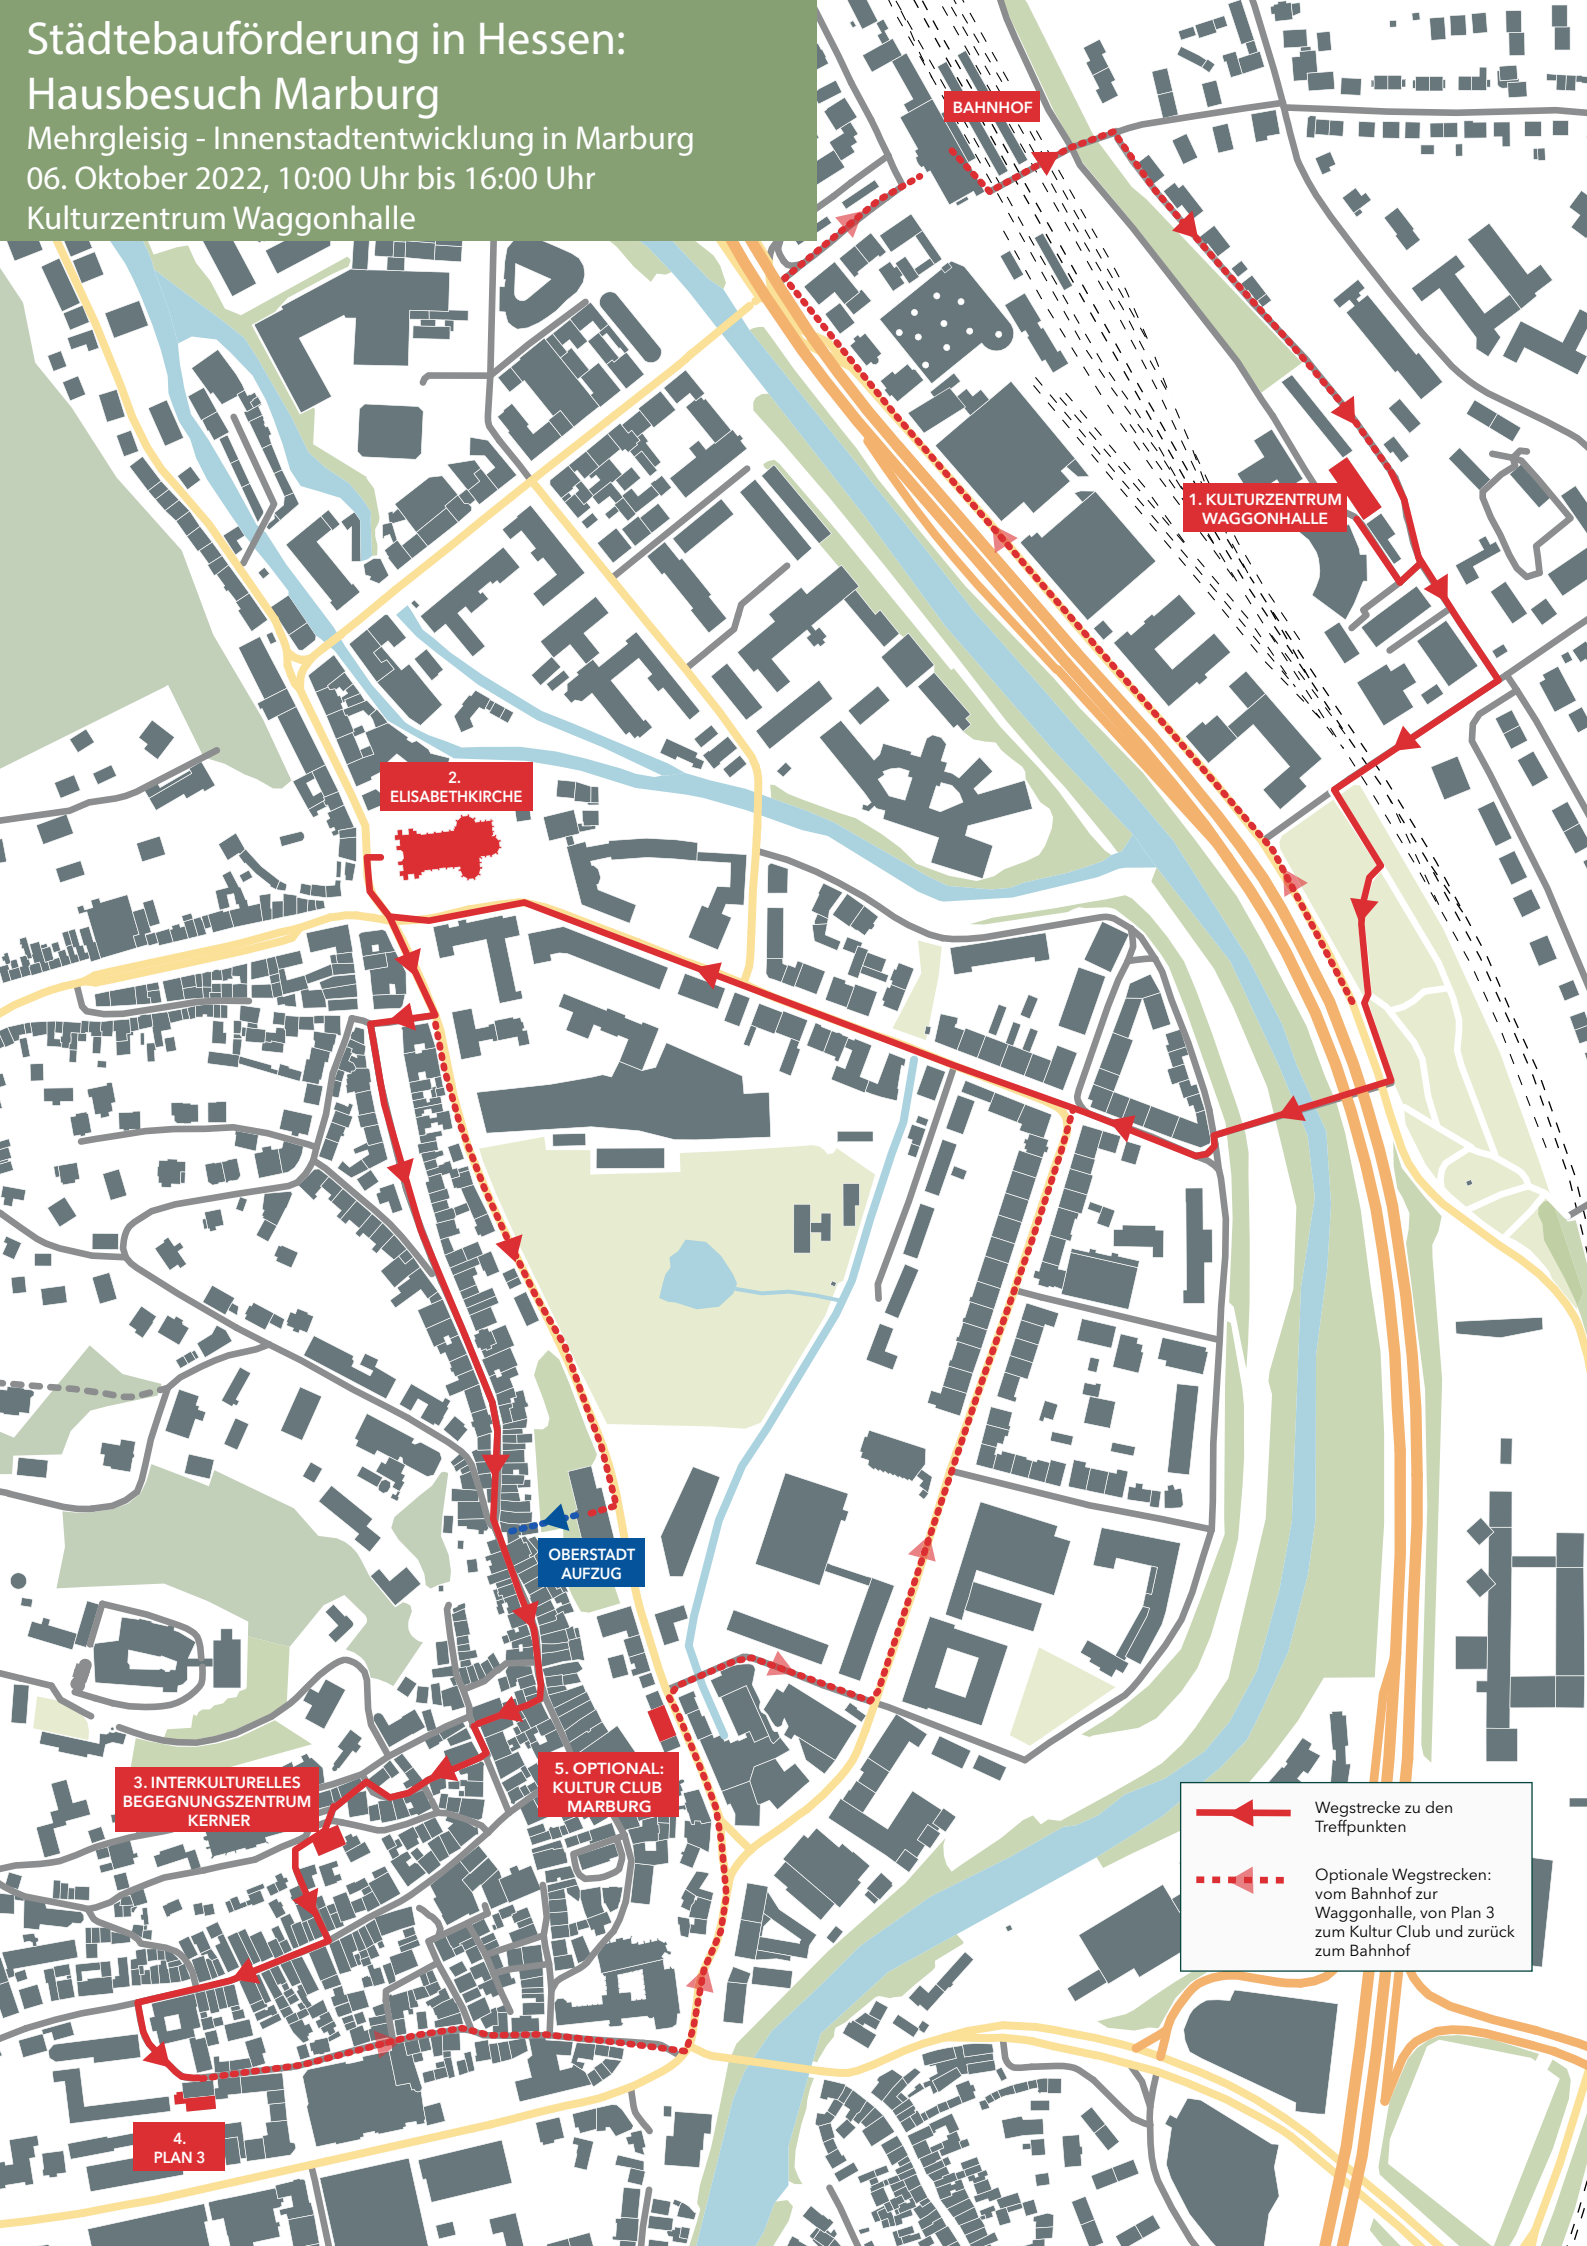

Städtebauförderung in Hessen: Hausbesuch Marburg

Mehrgleisig - Innenstadtentwicklung in Marburg
06. Oktober 2022, 10:00 Uhr bis 16:00 Uhr
Kulturzentrum Waggonhalle

BAHNHOF

1. KULTURZENTRUM
WAGGONHALLE

2.
ELISABETHKIRCHE

OBERSTADT
AUFZUG

3. INTERKULTURELLES
BEGEGNUNGSZENTRUM
KERNER

5. OPTIONAL:
KULTUR CLUB
MARBURG

4.
PLAN 3

—> Wegstrecke zu den Treffpunkten

- - -> Optionale Wegstrecken:
vom Bahnhof zur
Waggonhalle, von Plan 3
zum Kultur Club
und zurück
zum Bahnhof